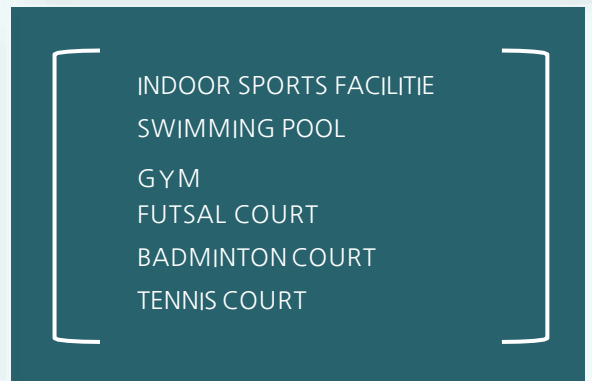

HOSTEL TYPE

SPORTS ACTIVITIES

ENGLISH PLUS

MEC Academy에서는 어학 교육외에도 새로운 경험을 해볼 수 있습니다. 연수기간 수영, 웨이트트레이닝, 배드민턴, 요가 등과 같은 다양한 스포츠에 참여하고 저렴한 비용에 체육시설을 이용할 수 있습니다.

PROGRAM

NO	CLASS	EXTERNAL INSTRUCTOR	CATEGORY
1	SOCCER	Absolute Soccer Kids Academy • Coach Shafizan	Adults 16 years
2	FITNESS	Zumba Fitness, Strong Nation, Abs Shred, Power Stretch, Aqua Fitness • Coach Yatie Asari	13+
3	KICK BOXING	Beginner, Intermediate, Advance	
4	BADMINTON	• Coach Eric (Lim Wong Tiam Siong)	Adults 16 years and above
5	TAEKWONDO	Strike Taekwondo Club	5 years and older
6	SWIMMING	EZY Swimming Academy Kids-Adult	4 years and older

SPORTS FACILITIES

RESTORAN
McDonald's

- MC DONALD
- FOOD COURT
- CONVENIENCE STORE
- ATM MACHINE
- SEMINAR ROOM
- DANCE STUDIO

EDUCITY HUB

'Educity Hub'는 24시간 이용 가능한 편의점과 ATM 기기, 다목적 회의실 및 공유 공간이 있는 2층 건물입니다. 이곳의 가장 큰 장점은 접근성과 24시간 맥도날드를 비롯한 다양한 음식을 즐길 수 있는 푸드 코트입니다.